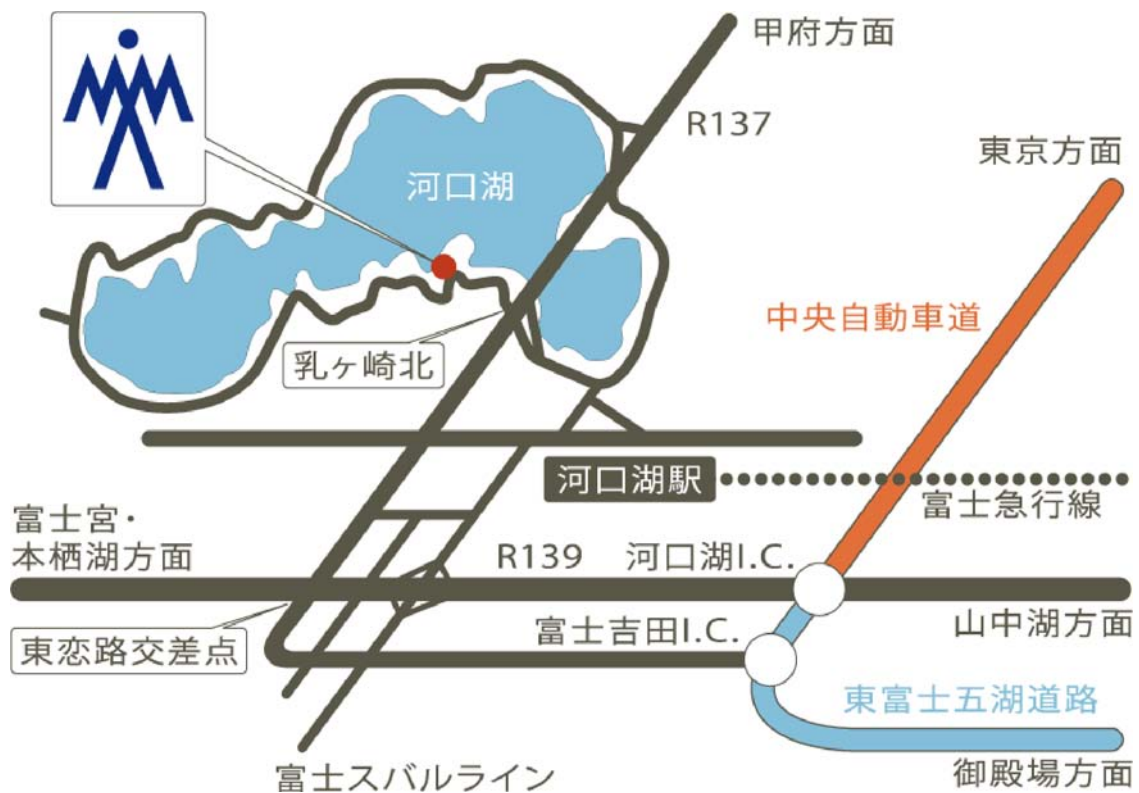

## internet discount ticket

### 割引内容

大人・大学生 600円⇒540円  
中・高校生 400円⇒360円  
小学生以下無料

### \* 注意事項 \*

- ・他の割引との併用はできません。
- ・本券につき1グループ様まで有効です。

KAWAGUCHIKO MUSE MUSEUM YŪKI ATAE

所在地	河口湖ミュージズ館・与 勇輝 館 山梨県南都留郡富士河口湖町小立923 0555-72-5258
休館日	木曜日(祝日の場合開館)・年末 展示替日 6・7・8月は無休
開館時間	9:00~17:00 (入館は16:30まで)